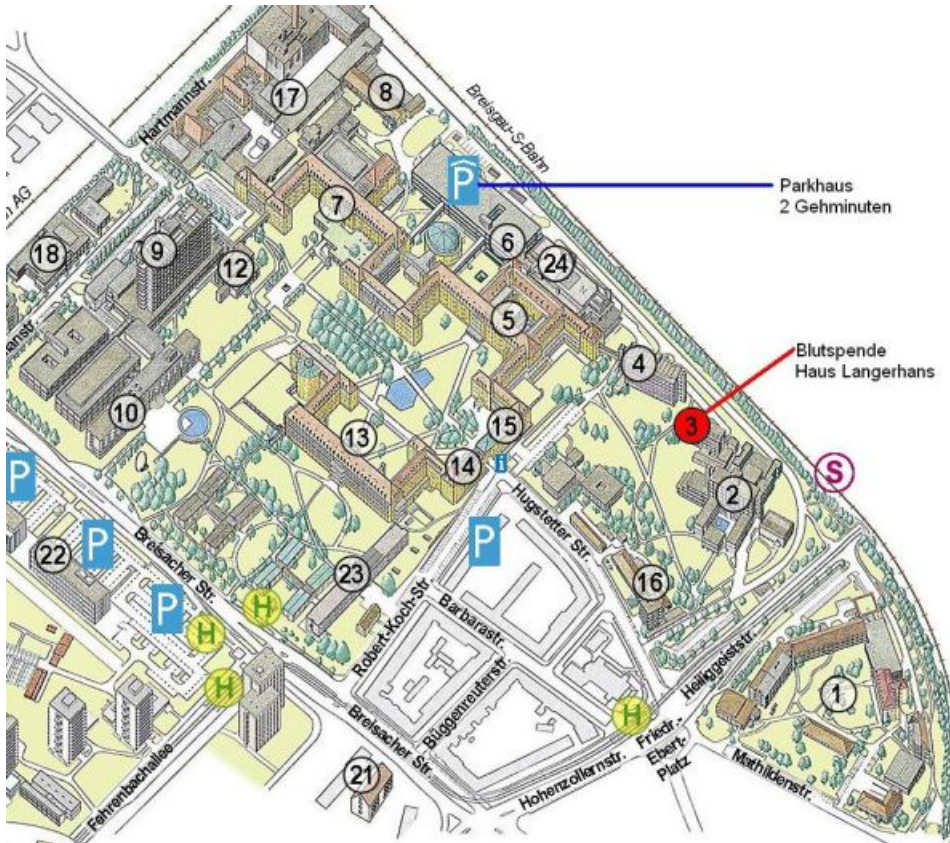

## So kommen Sie zu uns:

- Mit dem Bus Sie erreichen uns mit den Buslinien 10 und 14 sowie mit dem SBG-Bus 7212. Ausstieg ist die Haltestelle Robert-Koch-Straße.
- Mit der Straßenbahn Mit der Linie 5 gelangen Sie ab Hauptbahnhof zur Haltestelle Friedrich-Ebert-Platz.
- Mit der Breisgau-S-Bahn Die S-Bahnen der Linie Breisach-Kaiserstuhl halten direkt am Bahnhof Klinikum.
- Blutspender parken kostenlos in der nur etwa 100m entfernten Parkgarage.

## Blutspende - Haus Langerhans

[Lagepläne, öffentliche Nahverkehrsverbindungen, Informationen](#)