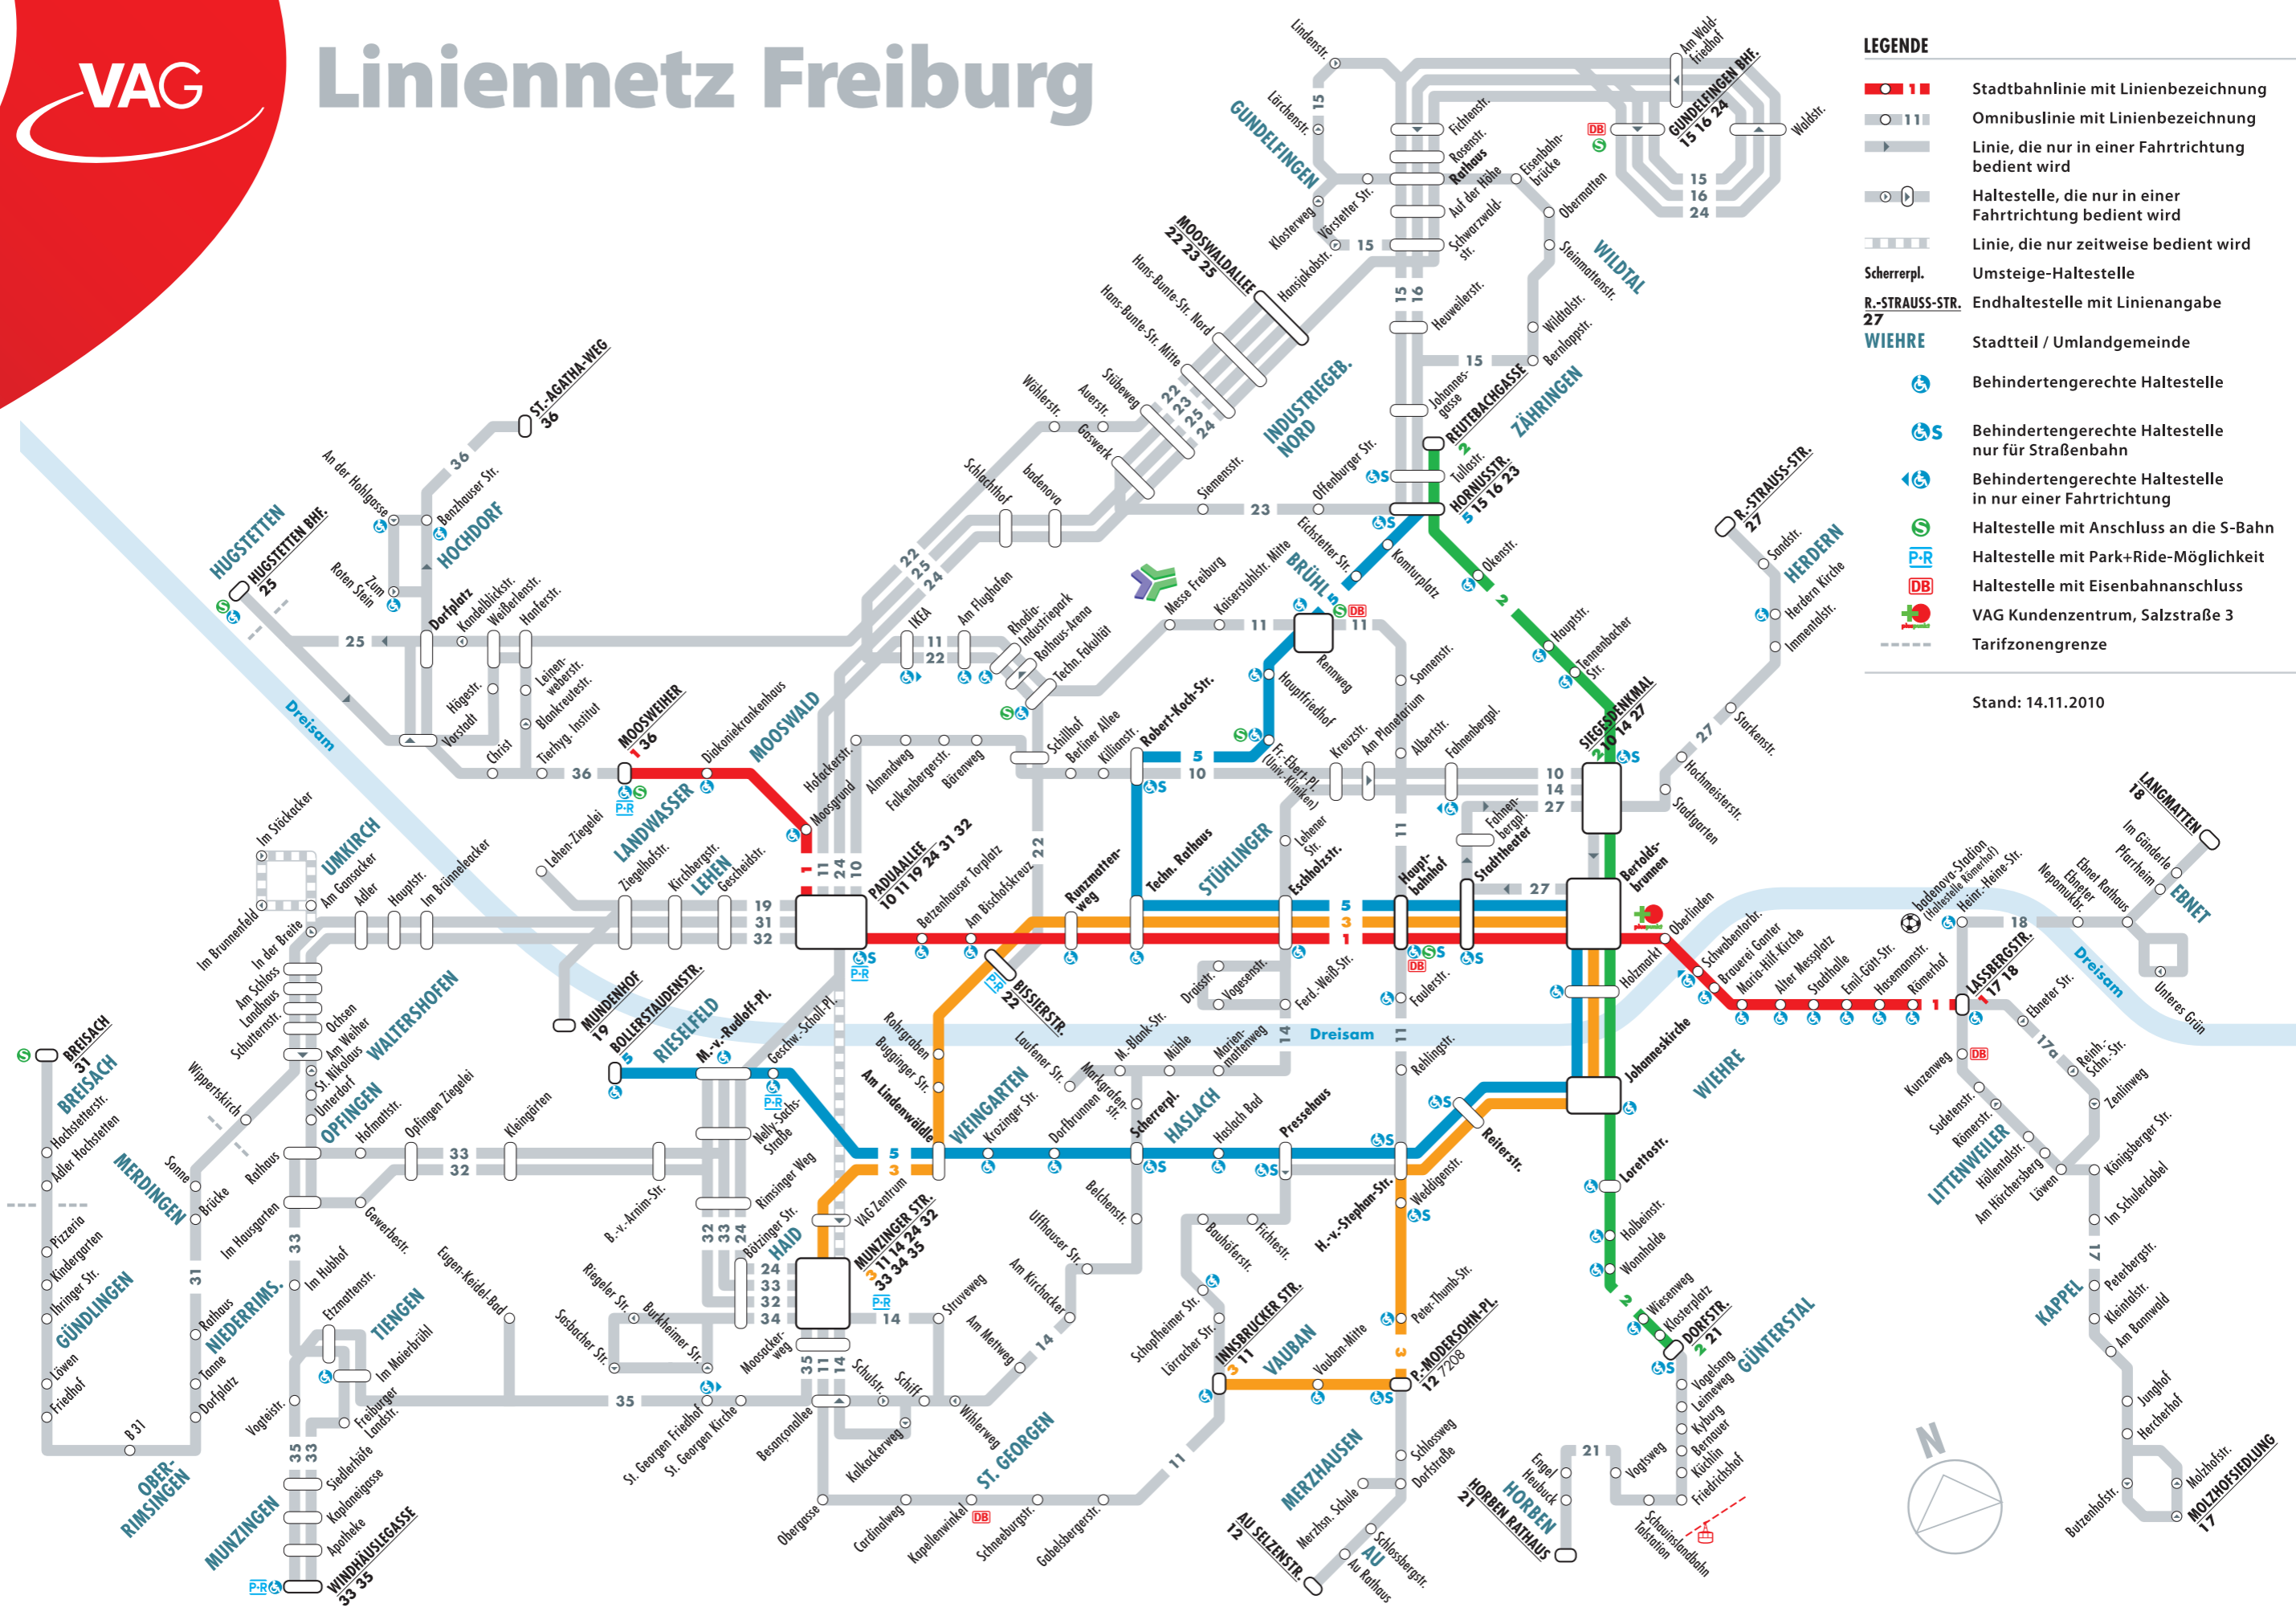

Linienetz Freiburg

LEGENDE

- Stadtbahnlinie mit Linienbezeichnung
- Omnibuslinie mit Linienbezeichnung
- Linie, die nur in einer Fahrtrichtung bedient wird
- Haltestelle, die nur in einer Fahrtrichtung bedient wird
- Linie, die nur zeitweise bedient wird
- Scherrerpl. Umsteige-Haltestelle
- R.-STRAUSS-STR. Endhaltestelle mit Linienangabe
- WIEHRE** Behindertengerechte Haltestelle
- Behindertengerechte Haltestelle nur für Straßenbahn
- Behindertengerechte Haltestelle in nur einer Fahrtrichtung
- Haltestelle mit Anschluss an die S-Bahn
- Haltestelle mit Park+Ride-Möglichkeit
- Haltestelle mit Eisenbahnanschluss
- VAG Kundenzentrum, Salzstraße 3
- Tarifzongengrenze