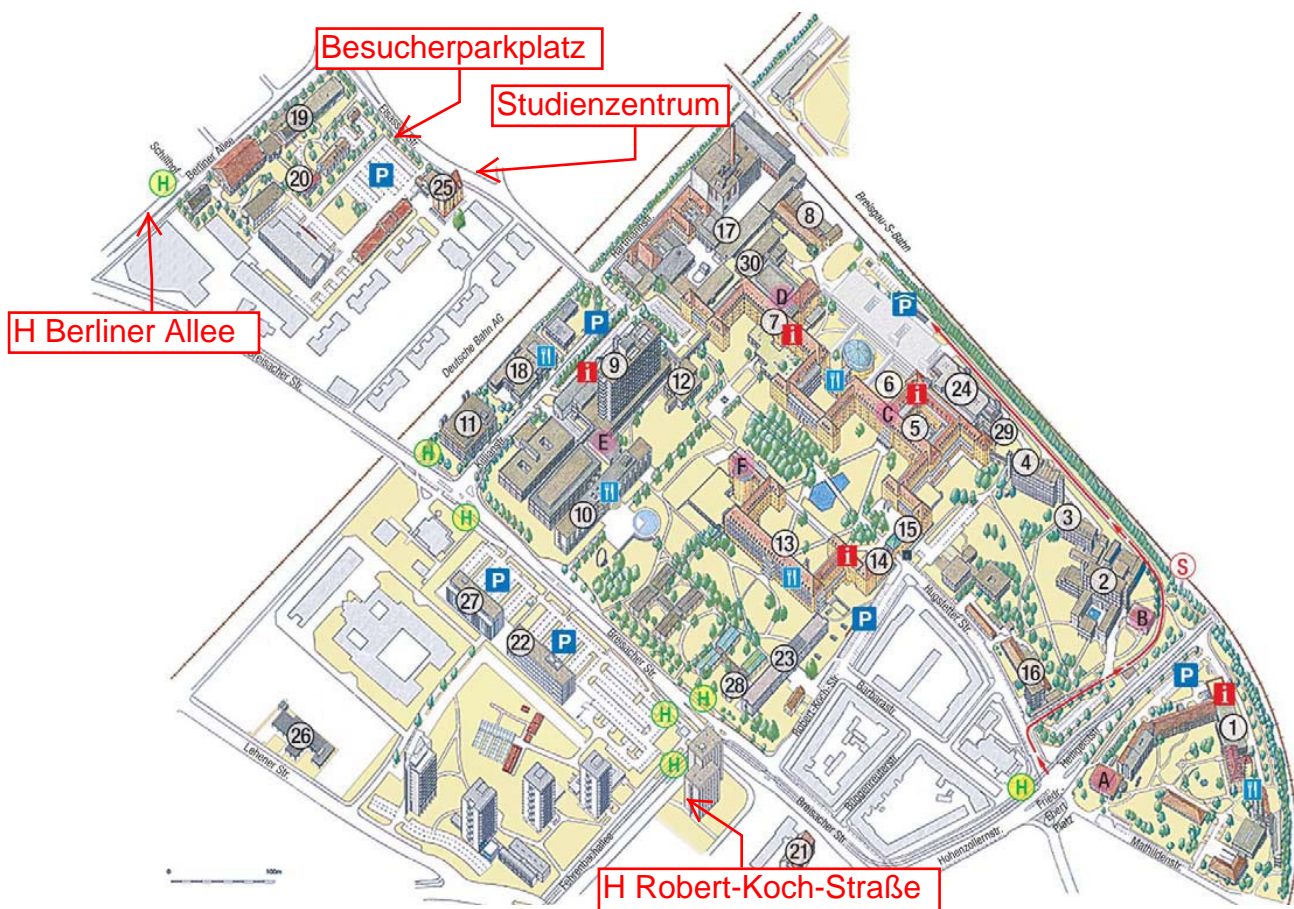

## Wegbeschreibung zum Studienzentrum des Universitätsklinikums Freiburg

Gebäude mit Nr. 25: Studienzentrum des Universitätsklinikums Freiburg

### Anreise mit der Bahn:

- Vom Hauptbahnhof Freiburg mit dem Taxi in etwa 10 Minuten.
- Mit öffentlichen Verkehrsmitteln vom Hauptbahnhof Freiburg mit der Straßenbahn Nr. 5 in Richtung „Hornusstraße“ bis zur Haltestelle „Robert-Koch-Straße“ in etwa 15 Minuten (inkl. Fußweg).

### Anreise mit dem Auto:

- Autobahn A5, Ausfahrt „Freiburg Mitte“, weiter auf der B31a, Ausfahrt „Neue Messe“, Weiterfahrt auf der „Berliner Allee“ in Richtung „Neue Messe“ bis Abzweigung Elsässer Straße.

Das Studienzentrum befindet sich direkt hinter dem Besucherparkplatz des Universitätsklinikums auf der rechten Straßenseite.

Universitätsklinikum Freiburg  
Studienzentrum  
Elsässer Straße 2  
79110 Freiburg  
Telefon: 0761 / 270-77780