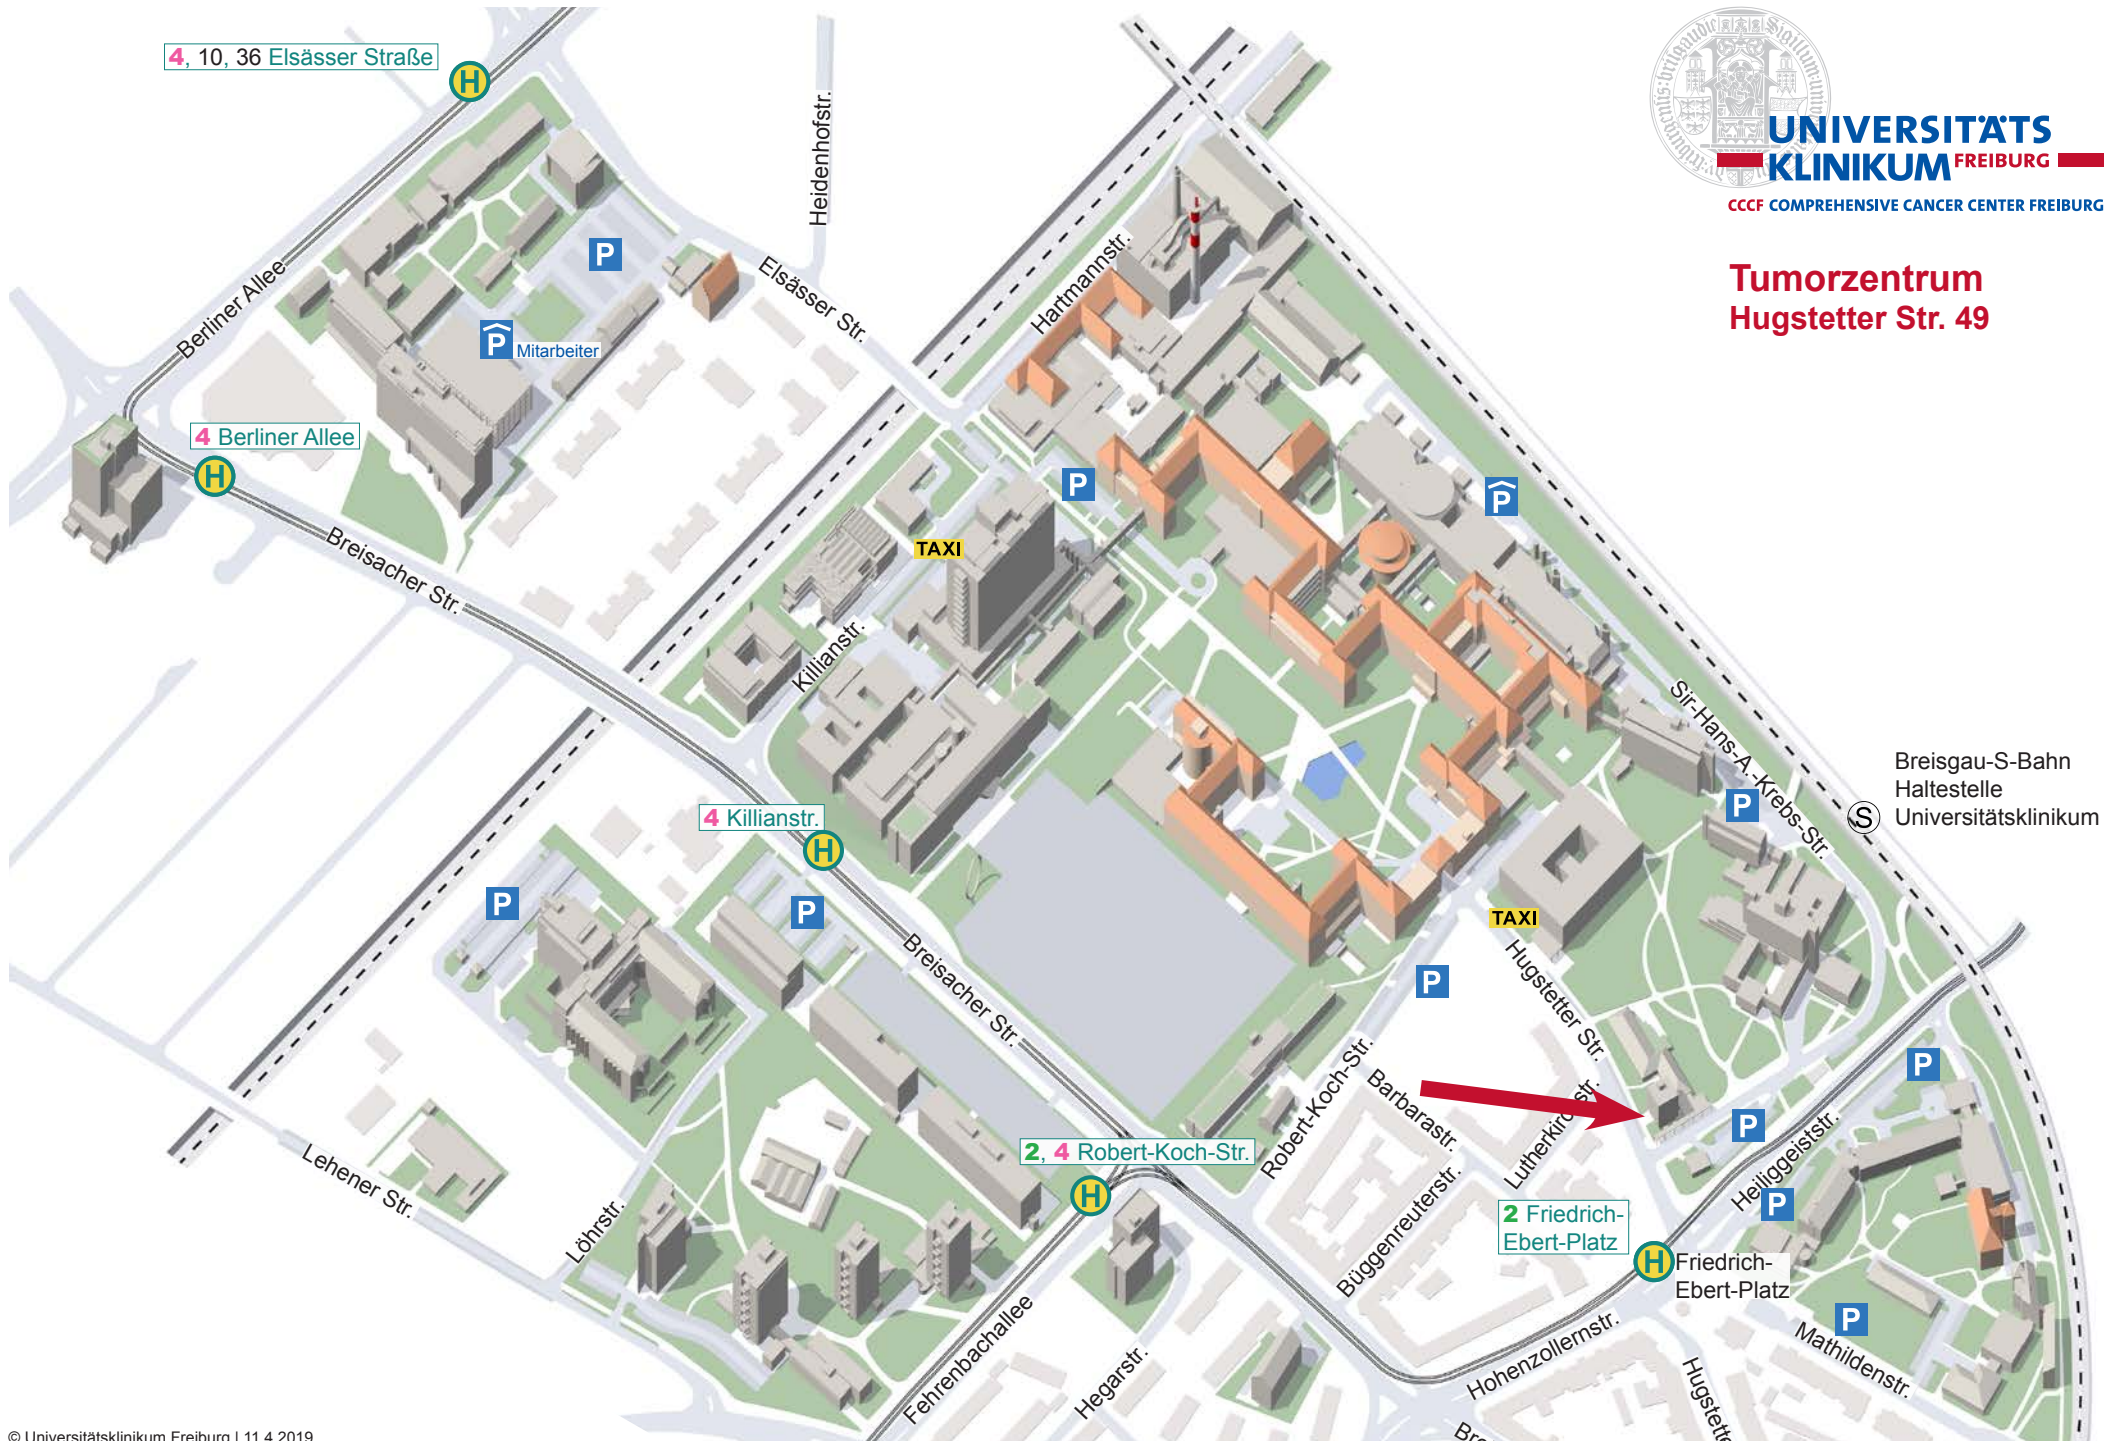

**UNIVERSITÄTS  
KLINIKUM** FREIBURG

CCCF COMPREHENSIVE CANCER CENTER FREIBURG

## Tumorzentrum Hugstetter Str. 49

Breisgau-S-Bahn  
Haltestelle  
Universitätsklinikum