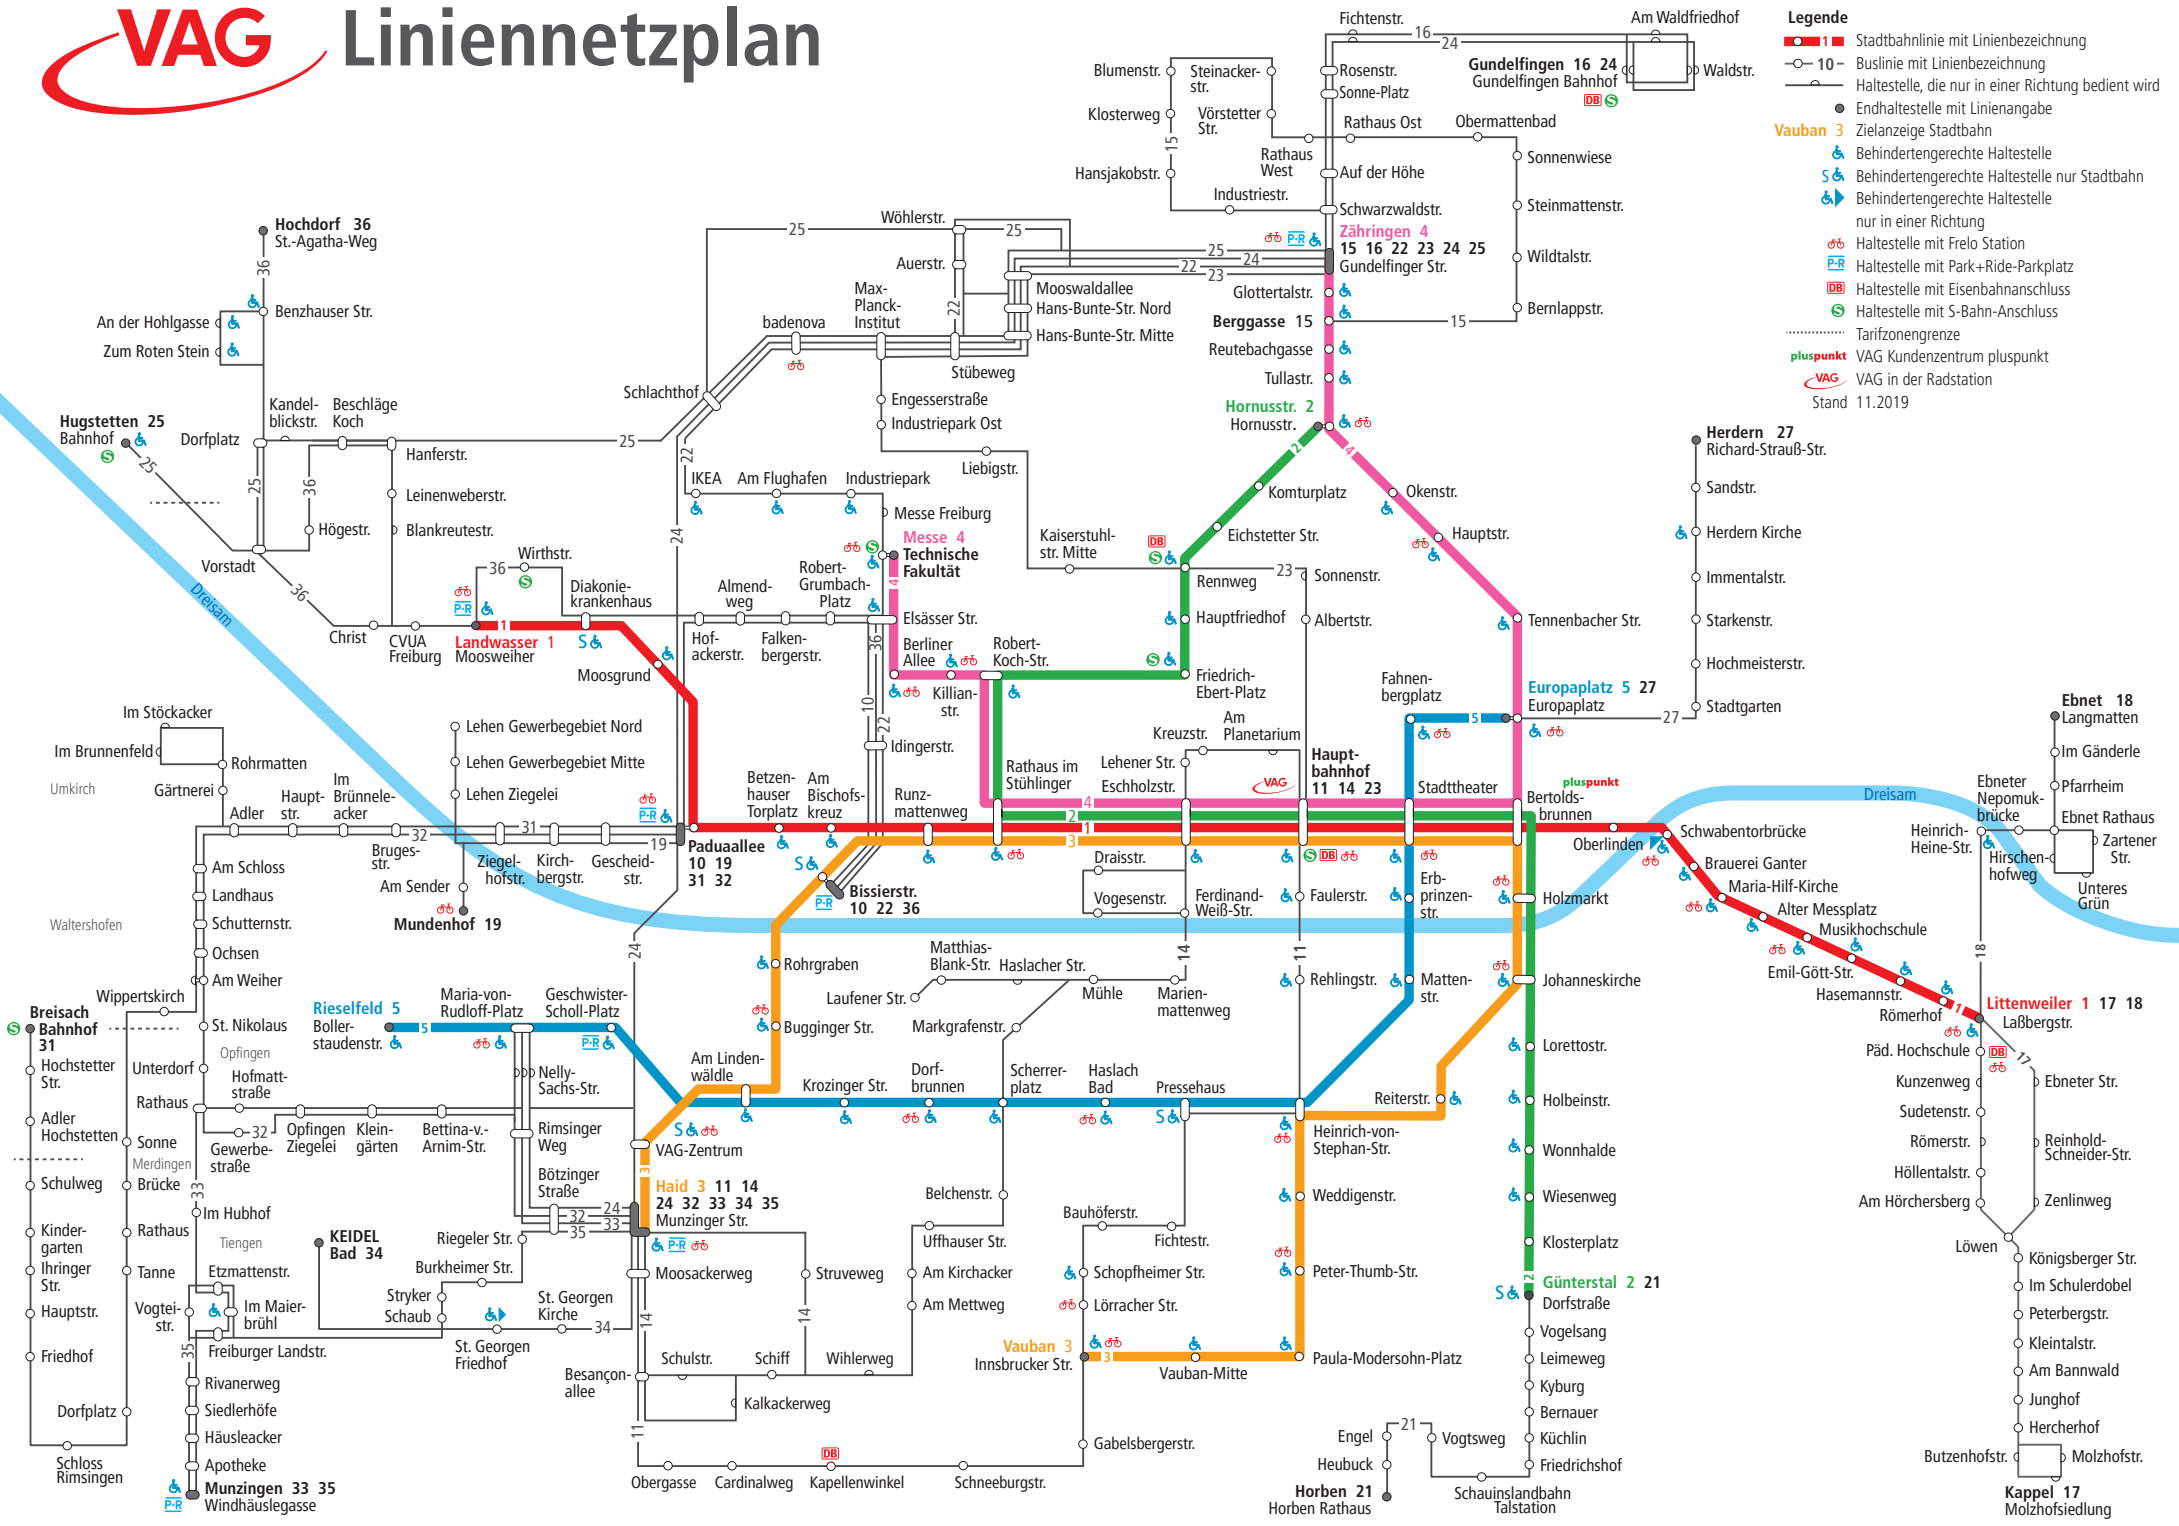

# VAG Linienetzplan

- ### Legende
- 1 Stadtbahnlinie mit Linienbezeichnung
  - 10 Buslinie mit Linienbezeichnung
  - Haltestelle, die nur in einer Richtung bedient wird
  - Endhaltestelle mit Linienangabe
  - **Vauban 3** Zielanzeige Stadtbahn
  - ♿ Behindertengerechte Haltestelle
  - ♿ Behindertengerechte Haltestelle nur Stadtbahn
  - ♿ Behindertengerechte Haltestelle nur in einer Richtung
  - ♿ Haltestelle mit Frelo Station
  - P-R Haltestelle mit Park+Ride-Parkplatz
  - DB Haltestelle mit Eisenbahnschluss
  - S Haltestelle mit S-Bahn-Anschluss
  - ..... Tarifzongrenze
  - + VAG Kundenzentrum pluspunkt
  - VAG VAG in der Radstation
  - Stand 11.2019