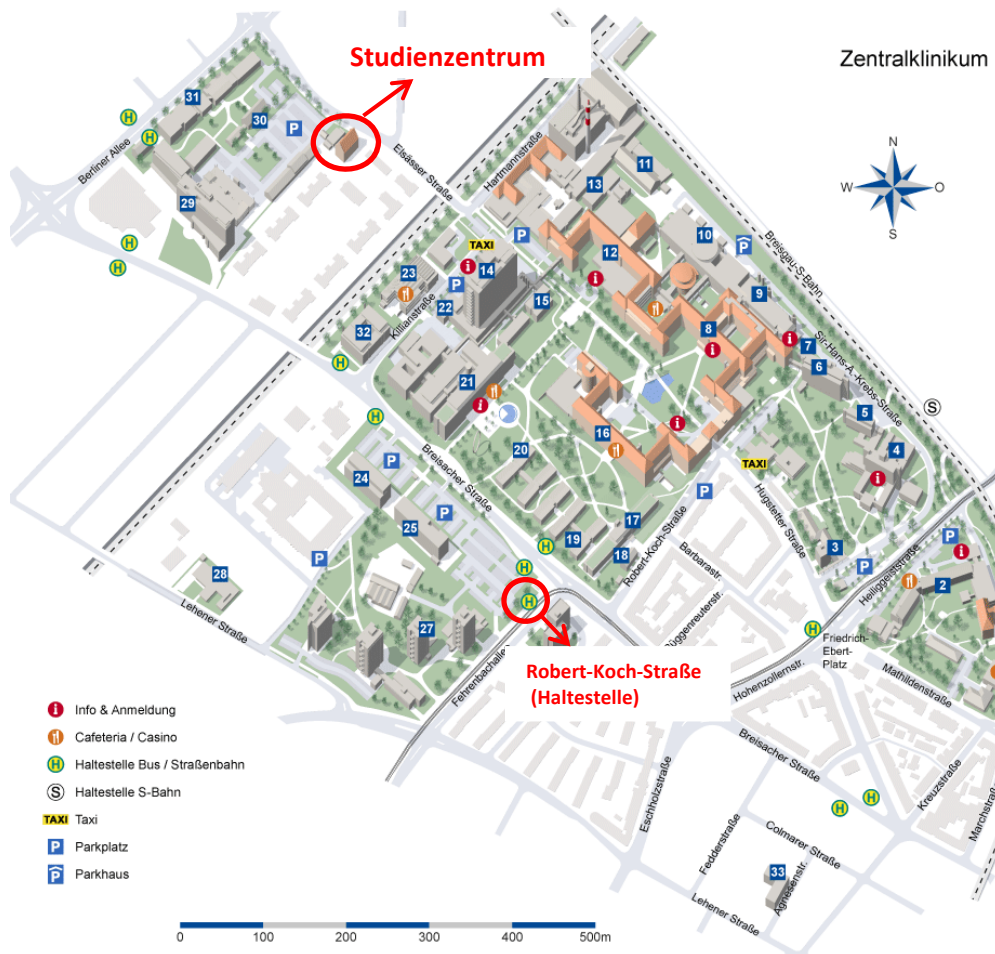

Wegbeschreibung zum Studienzentrum des Universitätsklinikums Freiburg

Anreise mit der Bahn:

- Vom Hauptbahnhof Freiburg mit dem Taxi in etwa 10 Minuten.
- Mit öffentlichen Verkehrsmitteln vom Hauptbahnhof Freiburg mit der Straßenbahn Nr. 5 in Richtung „Hornusstraße“ bis zur Haltestelle „Robert-Koch-Straße“ in etwa 15 Minuten (inkl. Fußweg).

Anreise mit dem Auto:

- Autobahn A5, Ausfahrt „Freiburg Mitte“, weiter auf der B31a, Ausfahrt „Neue Messe“, Weiterfahrt auf der „Berliner Allee“ in Richtung „Neue Messe“ bis Abzweigung Elsässer Straße.

Das Studienzentrum befindet sich direkt hinter dem Besucherparkplatz des Universitätsklinikums auf der rechten Straßenseite.

Universitätsklinikum Freiburg
Studienzentrum
Elsässer Straße 2
79110 Freiburg
Telefon: 0761 / 270-77780