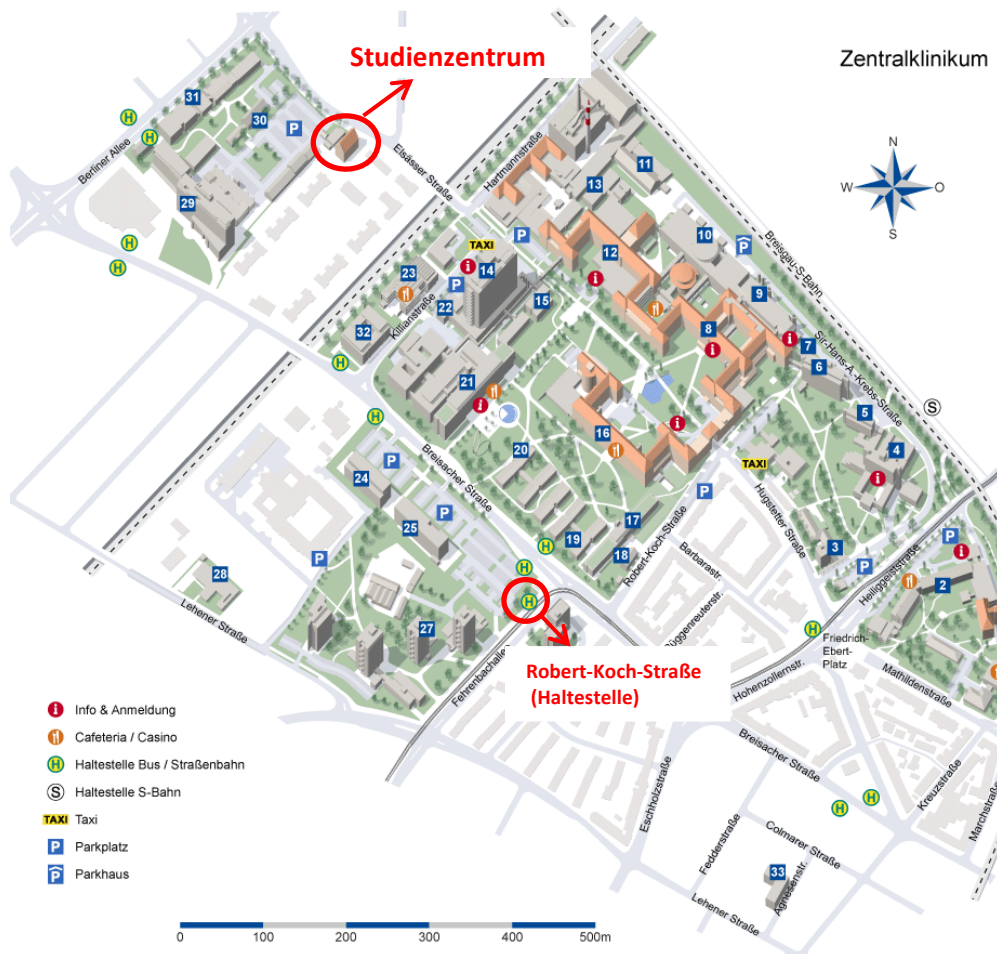

Wegbeschreibung zum Studienzentrum des Universitätsklinikums Freiburg

Anreise mit der Bahn:

- Vom Hauptbahnhof Freiburg mit dem Taxi in etwa 10 Minuten.
- Mit öffentlichen Verkehrsmitteln vom Hauptbahnhof Freiburg mit der Straßenbahn Nr. 5 in Richtung „Hornusstraße“ bis zur Haltestelle „Robert-Koch-Straße“ in etwa 15 Minuten (inkl. Fußweg).

Anreise mit dem Auto:

- Autobahn A5, Ausfahrt „Freiburg Mitte“, weiter auf der B31a, Ausfahrt „Neue Messe“, Weiterfahrt auf der „Berliner Allee“ in Richtung „Neue Messe“ bis Abzweigung Elsässer Straße.